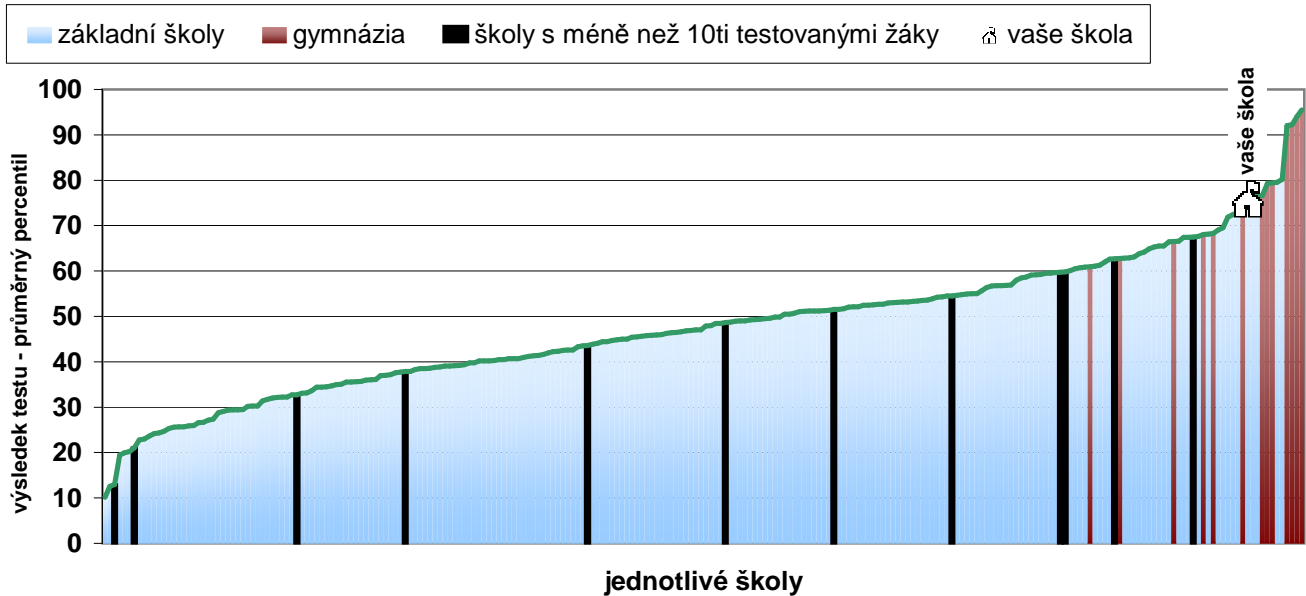

Relativní postavení školy v testu OSP souhrnné výsledky za školu ve skupině podobně vybavených škol

Následující graf vystihuje postavení vaší školy v rámci daného testu ve srovnání s ostatními školami, které se zúčastnily testování. Pořadí je dáno průměrným celkovým percentilem škol.

Relativní postavení školy v testu z českého jazyka souhrnné výsledky za školu

Následující graf vystihuje postavení vaší školy v rámci daného testu ve srovnání s ostatními školami ze skupiny přibližně stejně vybavených škol, které se zúčastnily testování. Pořadí je dáno průměrným percentilem škol.

Relativní postavení školy v testu z českého jazyka souhrnné výsledky za školu ve skupině podobně vybavených škol

Následující graf vystihuje postavení vaší školy v rámci daného testu ve srovnání s ostatními školami, které se zúčastnily testování. Pořadí je dáno průměrným celkovým percentilem škol.

Relativní postavení školy v testu z matematiky souhrnné výsledky za školu

Následující graf vystihuje postavení vaší školy v rámci daného testu ve srovnání s ostatními školami ze skupiny přibližně stejně vybavených škol, které se zúčastnily testování. Pořadí je dáno průměrným percentilem škol.