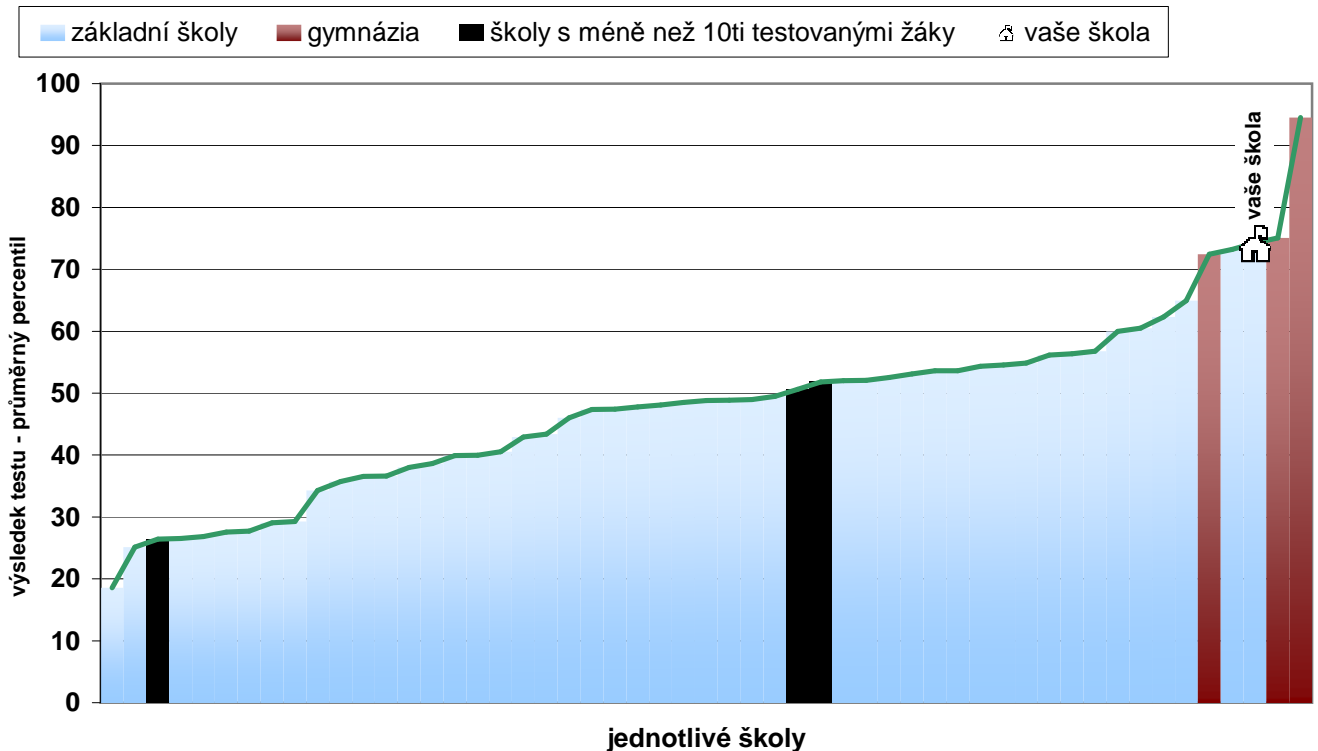

Průměrný celkový percentil po jednotlivých třídách - 7. ročníky

Graf znázorňuje průměrné celkové percentily všech tříd 7. ročníku vaší školy. Zároveň je zde pro porovnání vyznačen průměrný percentil všech žáků 7. ročníku ZŠ, odpovídajícího ročníku víceletých gymnázií a škol odpovídající velikosti.

Následující graf vystihuje postavení vaší školy v rámci daného testu ve srovnání s ostatními školami, které se zúčastnily testování. Pořadí je dáno průměrným celkovým percentilem škol.

Relativní postavení školy v testu OSP souhrnné výsledky za školu

Následující graf vystihuje postavení vaší školy v rámci daného testu ve srovnání s ostatními školami ze skupiny přibližně stejně vybavených škol, které se zúčastnily testování. Pořadí je dáno průměrným percentilem škol.

Relativní postavení školy v testu OSP souhrnné výsledky za školu ve skupině podobně vybavených škol

Následující graf vystihuje postavení vaší školy v rámci daného testu ve srovnání s ostatními školami, které se zúčastnily testování. Pořadí je dáno průměrným celkovým percentilem škol.