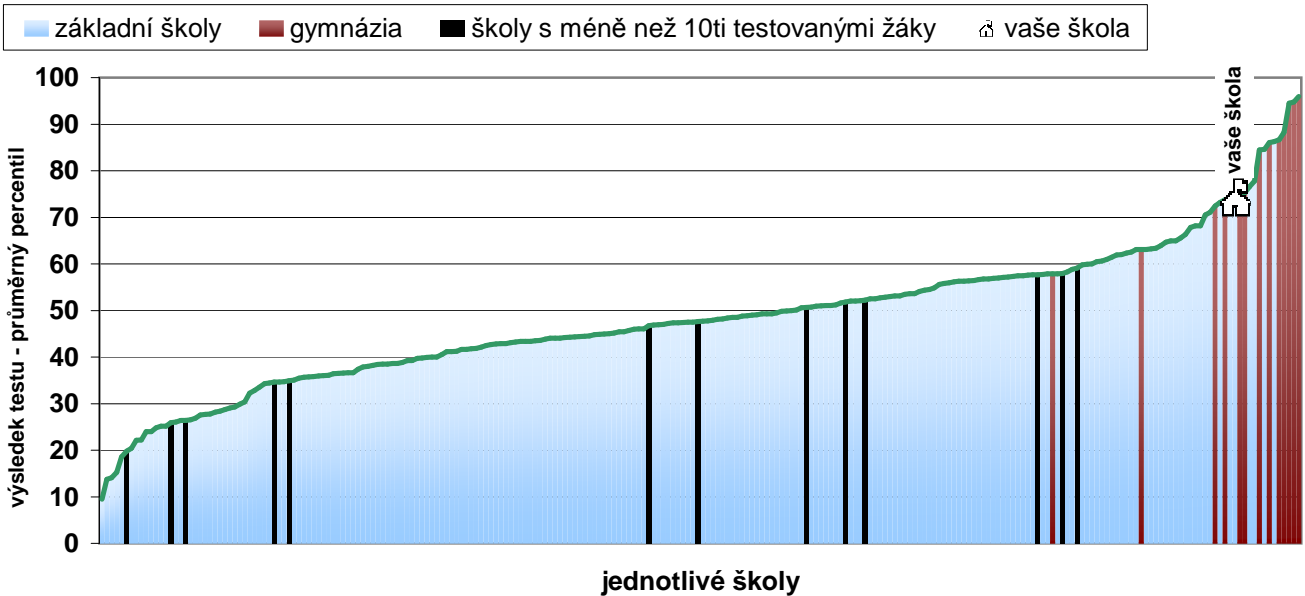

Průměrný celkový percentil po jednotlivých třídách - 7. ročníky

Graf znázorňuje průměrné celkové percentily všech tříd 7. ročníku vaší školy. Zároveň je zde pro porovnání vyznačen průměrný percentil všech žáků 7. ročníku ZŠ, odpovídajícího ročníku víceletých gymnázií a škol odpovídající velikosti.

Následující graf vystihuje postavení vaší školy v rámci daného testu ve srovnání s ostatními školami, které se zúčastnily testování. Pořadí je dáno průměrným celkovým percentilem škol.

Relativní postavení školy v testu OSP souhrnné výsledky za školu

Následující graf vystihuje postavení vaší školy v rámci daného testu ve srovnání s ostatními školami ze skupiny přibližně stejně vybavených škol, které se zúčastnily testování. Pořadí je dáno průměrným percentilem škol.

Relativní postavení školy v testu OSP souhrnné výsledky za školu ve skupině podobně vybavených škol

Následující graf vystihuje postavení vaší školy v rámci daného testu ve srovnání s ostatními školami, které se zúčastnily testování. Pořadí je dáno průměrným celkovým percentilem škol.