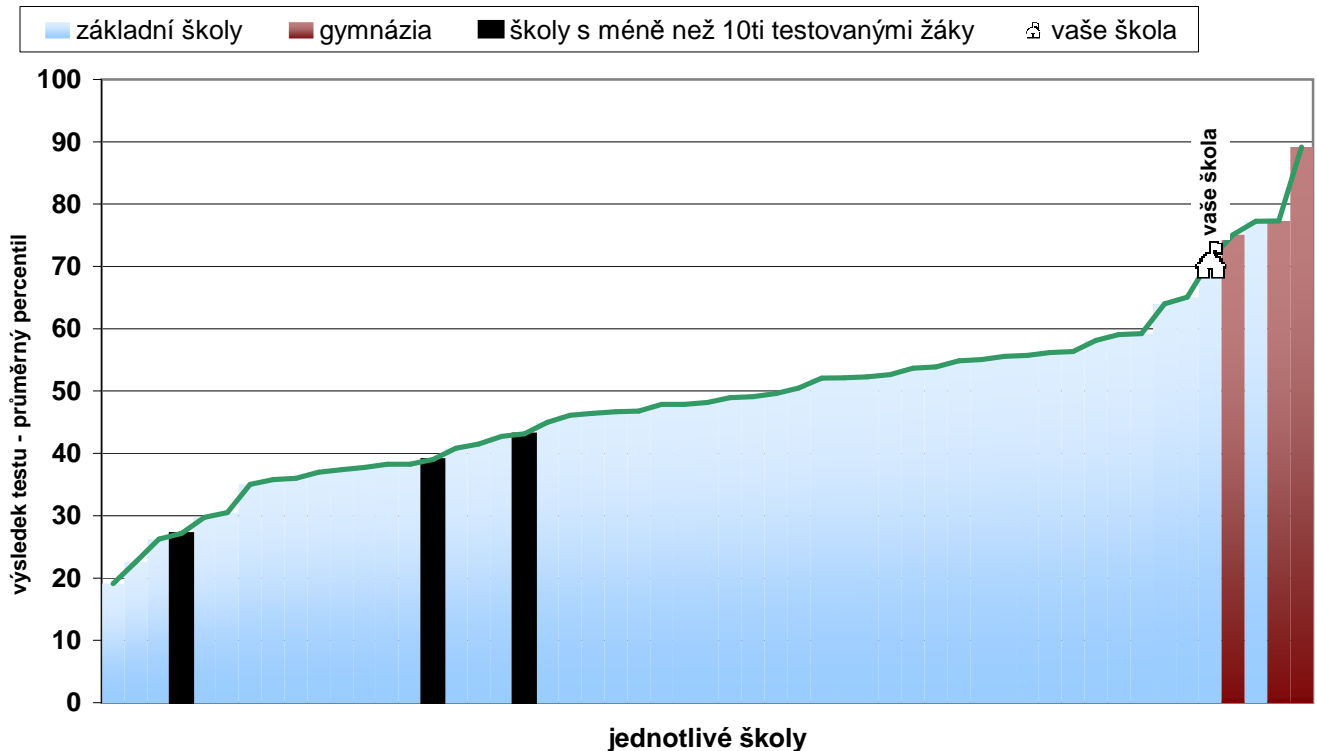

Relativní postavení školy v testu z českého jazyka souhrnné výsledky za školu ve skupině podobně vybavených škol