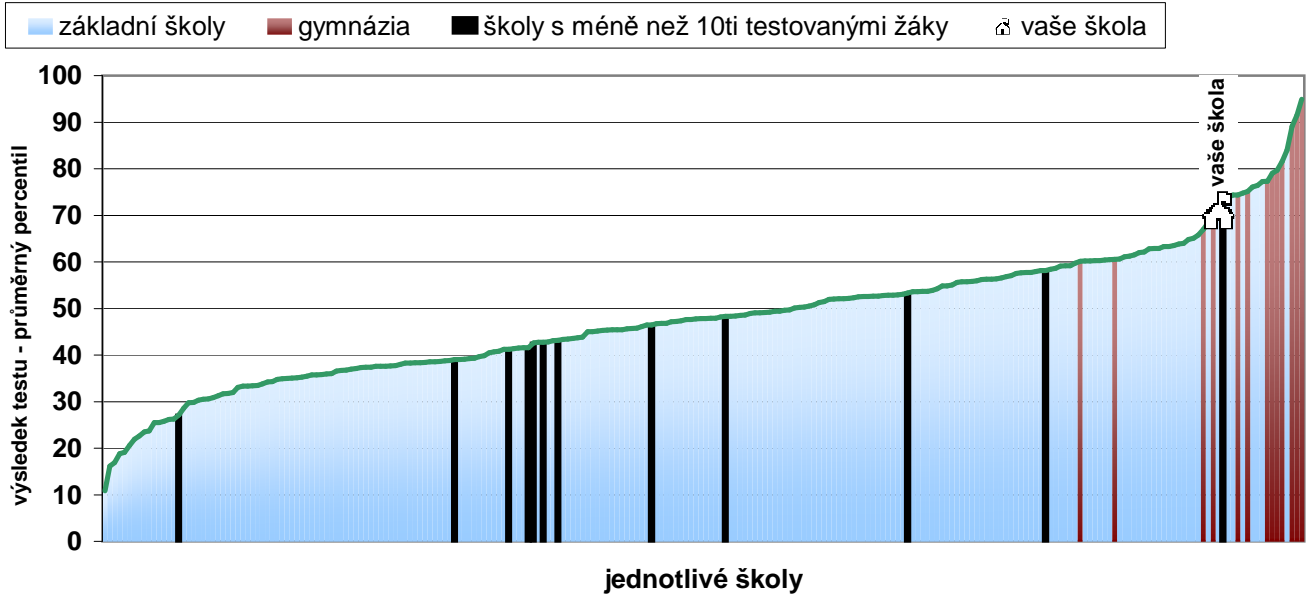

Následující graf vystihuje postavení vaší školy v rámci daného testu ve srovnání s ostatními školami, které se zúčastnily testování. Pořadí je dáno průměrným celkovým percentilem škol.

Relativní postavení školy v testu z českého jazyka souhrnné výsledky za školu