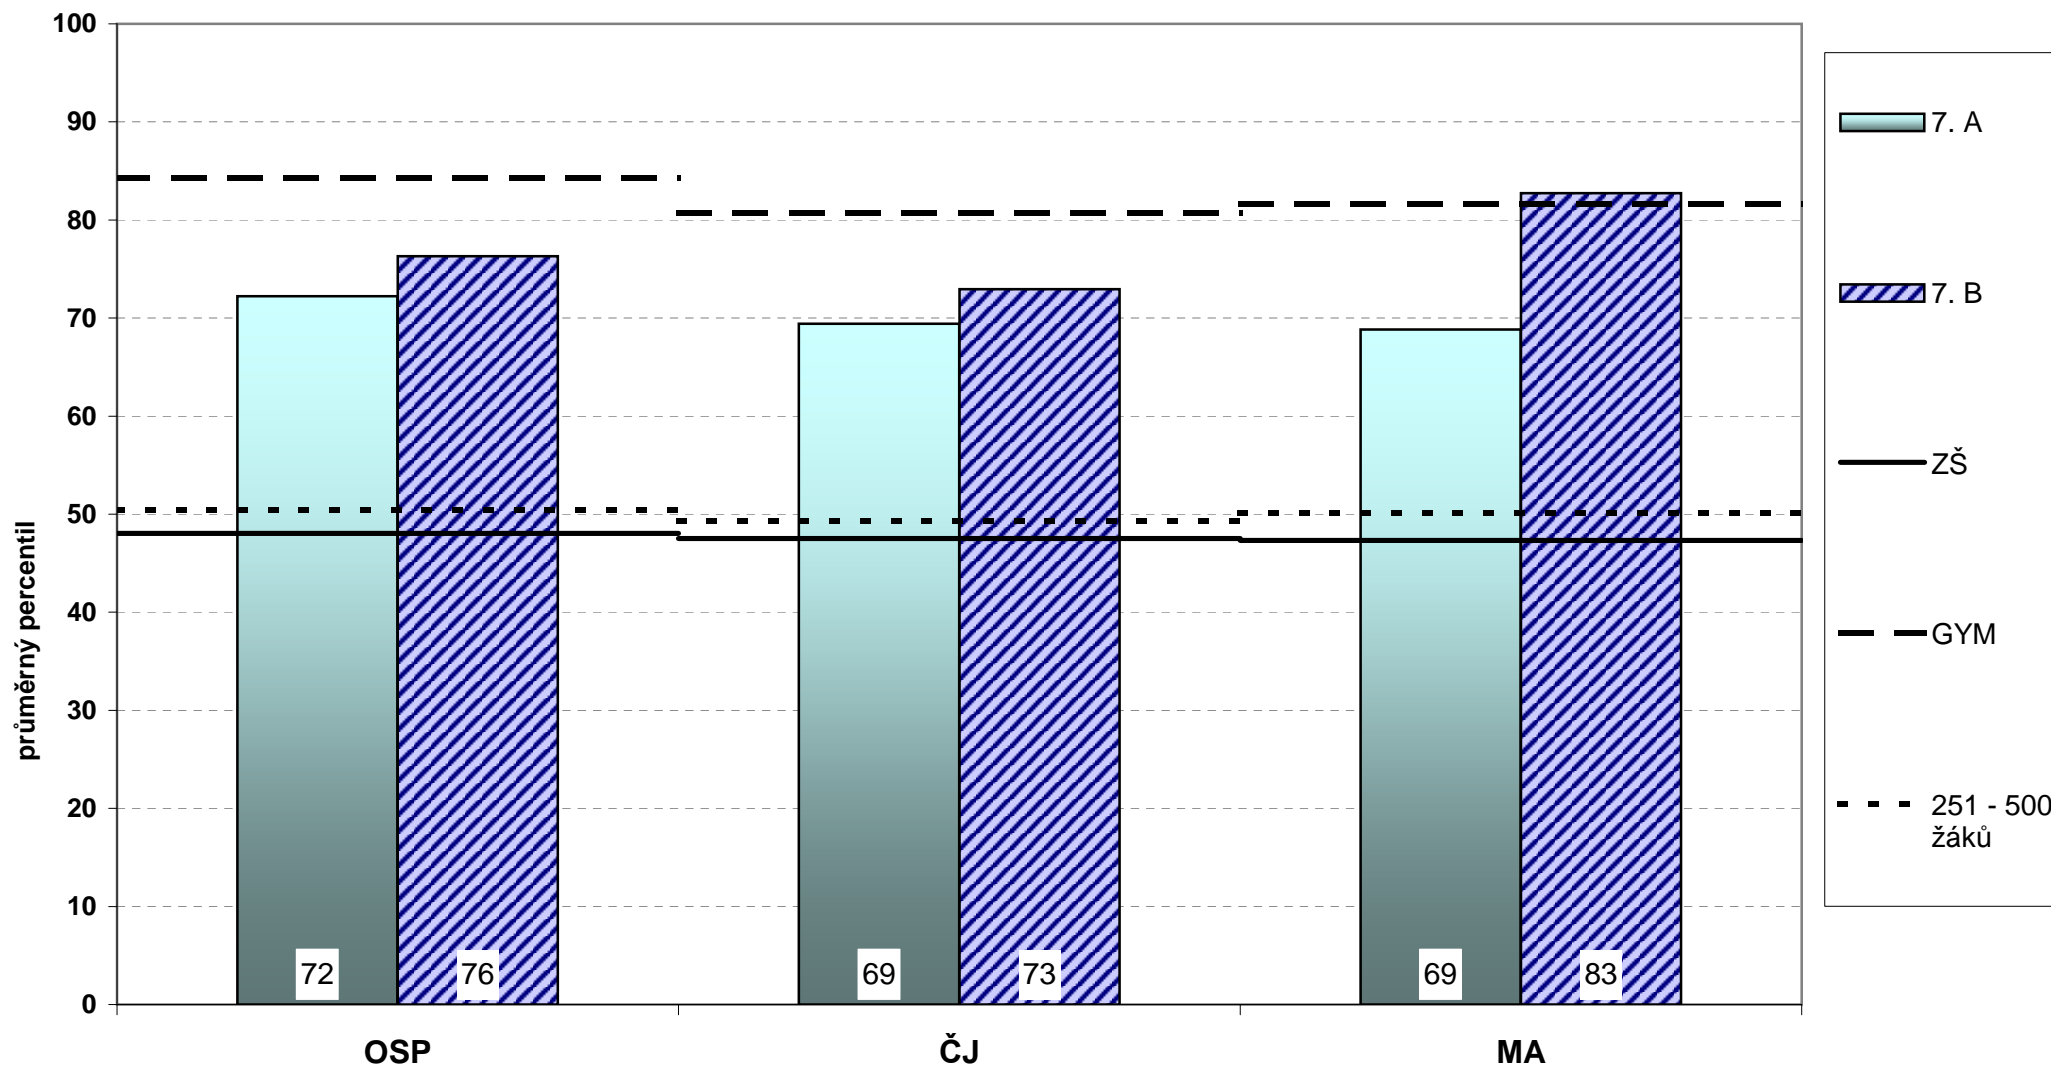

Průměrný celkový percentil po jednotlivých třídách - 7. ročníky

Graf znázorňuje průměrné celkové percentily všech tříd 7. ročníku vaší školy. Zároveň je zde pro porovnání vyznačen průměrný percentil všech žáků 7. ročníku ZŠ, odpovídajícího ročníku víceletých gymnázií a škol odpovídající velikosti.

Následující graf vystihuje postavení vaší školy v rámci daného testu ve srovnání s ostatními školami, které se zúčastnily testování. Pořadí je dáno průměrným celkovým percentilem škol.

Relativní postavení školy v testu OSP souhrnné výsledky za školu

Následující graf vystihuje postavení vaší školy v rámci daného testu ve srovnání s ostatními školami ze skupiny přibližně stejně vybavených škol, které se zúčastnily testování. Pořadí je dáno průměrným percentilem škol.

Relativní postavení školy v testu OSP souhrnné výsledky za školu ve skupině podobně vybavených škol

Následující graf vystihuje postavení vaší školy v rámci daného testu ve srovnání s ostatními školami, které se zúčastnily testování. Pořadí je dáno průměrným celkovým percentilem škol.