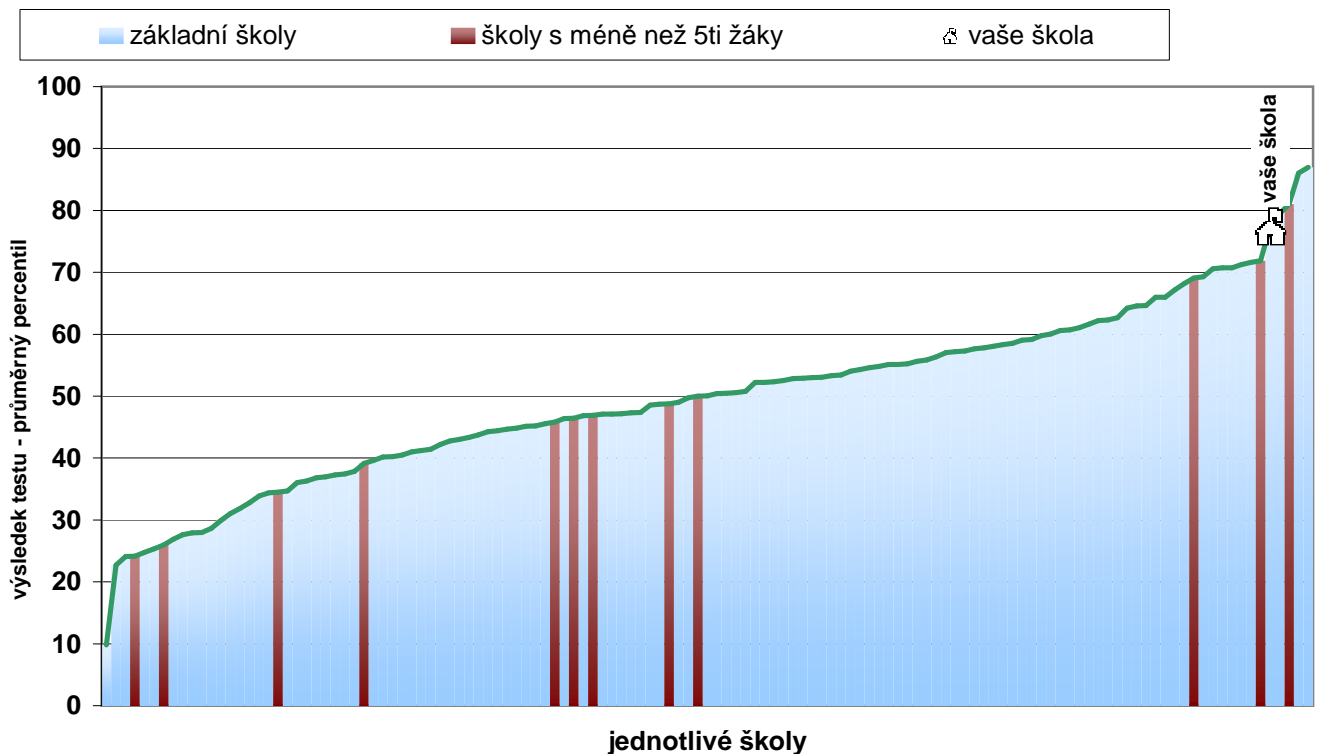

### Průměrný celkový percentil po jednotlivých třídách - 5. ročníky

Graf znázorňuje průměrné celkové percentily všech tříd 5. ročníku vaší školy. Zároveň je zde pro porovnání vyznačen průměrný percentil všech žáků 5. ročníku ZŠ a průměrný percentil žáků škol odpovídající velikosti.

Následující graf vystihuje postavení vaší školy v rámci daného testu ve srovnání s ostatními školami, které se zúčastnily testování. Pořadí je dáno průměrným celkovým percentilem škol.

### Relativní postavení školy v testu OSP souhrnné výsledky za školu

Následující graf vystihuje postavení vaší školy v rámci daného testu ve srovnání s ostatními školami ze skupiny přibližně stejně vybavených škol, které se zúčastnily testování. Pořadí je dáno průměrným percentilem škol.

### Relativní postavení školy v testu OSP souhrnné výsledky za školu ve skupině podobně vybavených škol

Následující graf vystihuje postavení vaší školy v rámci daného testu ve srovnání s ostatními školami, které se zúčastnily testování. Pořadí je dáno průměrným celkovým percentilem škol.