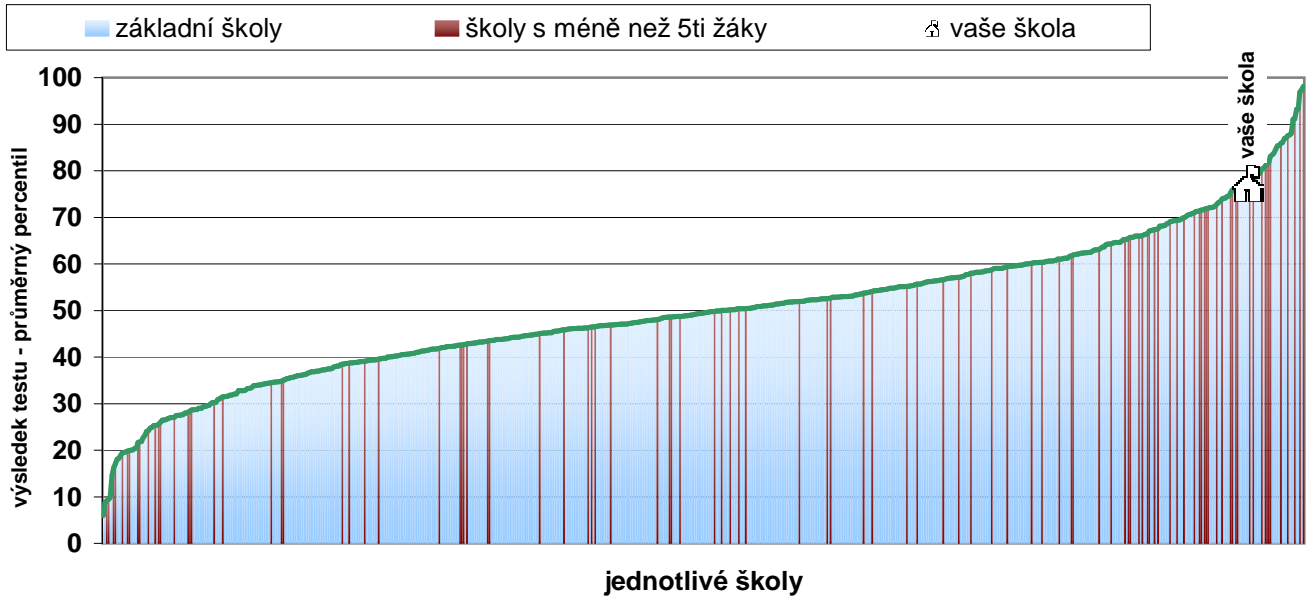

### Průměrný celkový percentil po jednotlivých třídách - 5. ročníky

Graf znázorňuje průměrné celkové percentily všech tříd 5. ročníku vaší školy. Zároveň je zde pro porovnání vyznačen průměrný percentil všech žáků 5. ročníku ZŠ a průměrný percentil žáků škol odpovídající velikosti.

Následující graf vystihuje postavení vaší školy v rámci daného testu ve srovnání s ostatními školami, které se zúčastnily testování. Pořadí je dáno průměrným celkovým percentilem škol.

### Relativní postavení školy v testu OSP souhrnné výsledky za školu

Následující graf vystihuje postavení vaší školy v rámci daného testu ve srovnání s ostatními školami ze skupiny přibližně stejně vybavených škol, které se zúčastnily testování. Pořadí je dáno průměrným percentilem škol.