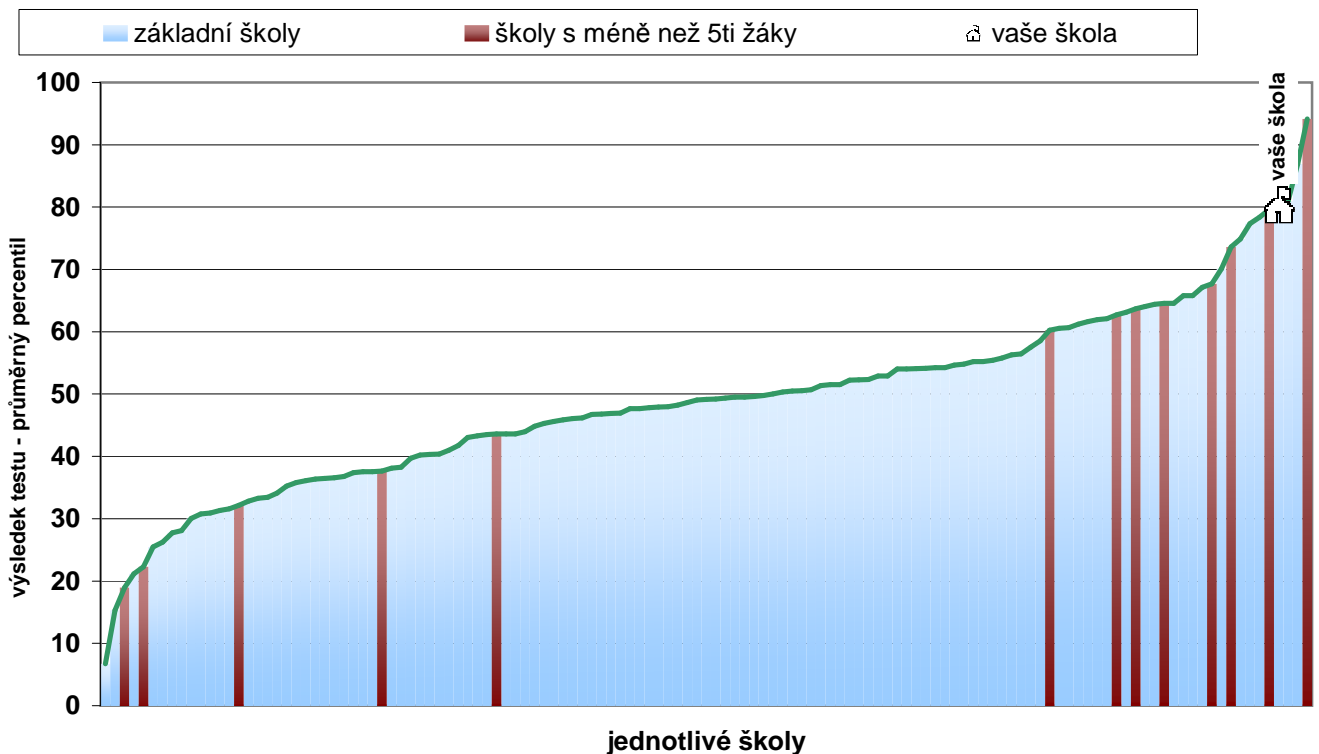

Relativní postavení školy v testu z českého jazyka souhrnné výsledky za školu ve skupině podobně vybavených škol