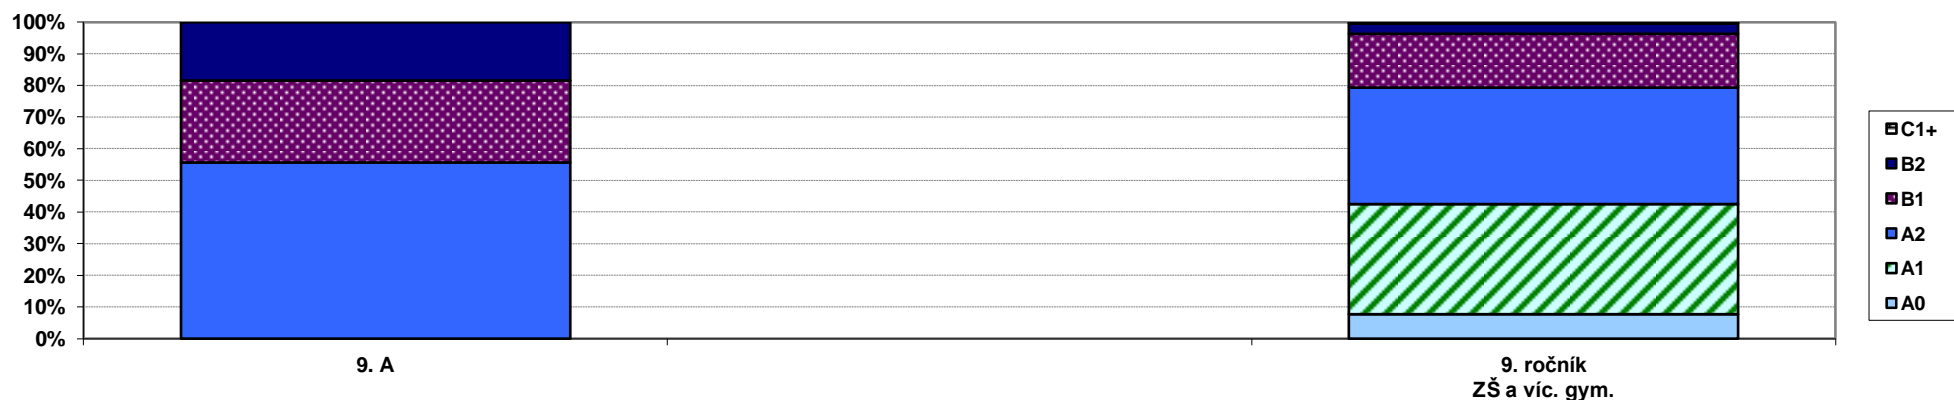

Následující graf zobrazuje dosažené úrovně žáků ve vašich třídách, pro porovnání jsou zde zobrazeny také dosažené úrovně všech žáků stejného ročníku.

**Rozložení úrovní testovaných žáků v ročníku
 srovnání s ostatními testovanými na podzim 2014**

Následující graf zobrazuje dosažené úrovně testovaných žáků v jednotlivých školách, které se zúčastnily testování. Školy s méně než deseti žáky jsou označeny tmavým obdélníčkem v zápatí.

**Rozložení úrovní testovaných žáků v 9. ročníku - ZŠ a víc. gym.
 srovnání s ostatními testovanými na podzim 2014**

Následující grafy zobrazují dosažené úrovně testovaných žáků v částech testu v jednotlivých školách, které se zúčastnily testování. Školy s méně než deseti žáky jsou označeny tmavým obdélníčkem v zápatí.