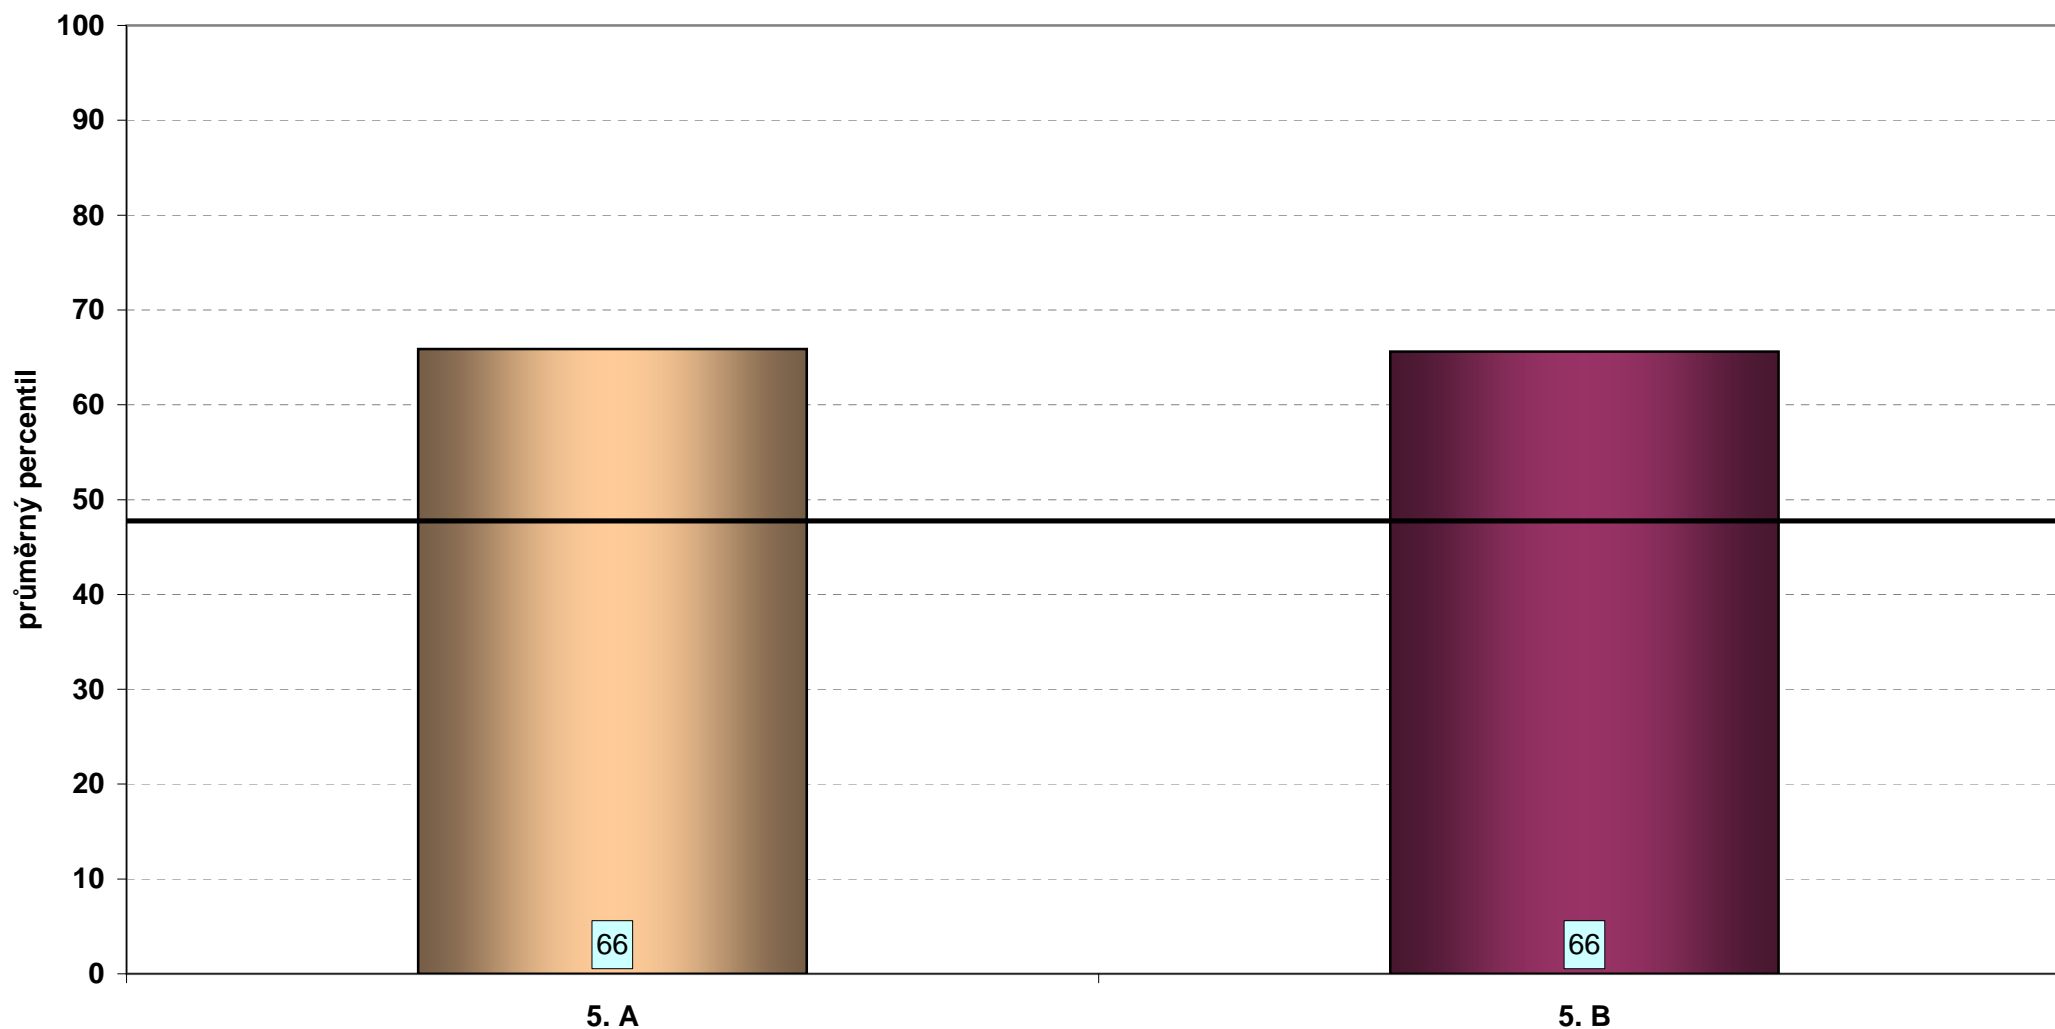

Průměrný celkový percentil po jednotlivých třídách - 5. ročníky

Poznámka: Graf znázorňuje průměrné celkové percentily všech tříd vaší školy.
Zároveň je zde pro porovnání vyznačen plnou čarou průměrný percentil všech žáků 5. ročníků ZŠ a přerušovanou čarou průměrný percentil všech žáků odpovídajícího ročníku víceletých

Relativní postavení školy v testu čtenářských dovedností - souhrnné výsledky za školu (5. ročníky)

Poznámka: Graf vystihuje postavení vaší školy v rámci daného předmětu ve srovnání s ostatními školami, které se zúčastnily testování. Pořadí je dáno průměrným celkovým percentilem škol. Školy s méně než 10 zúčastněnými žáky jsou označeny jako malé školy.