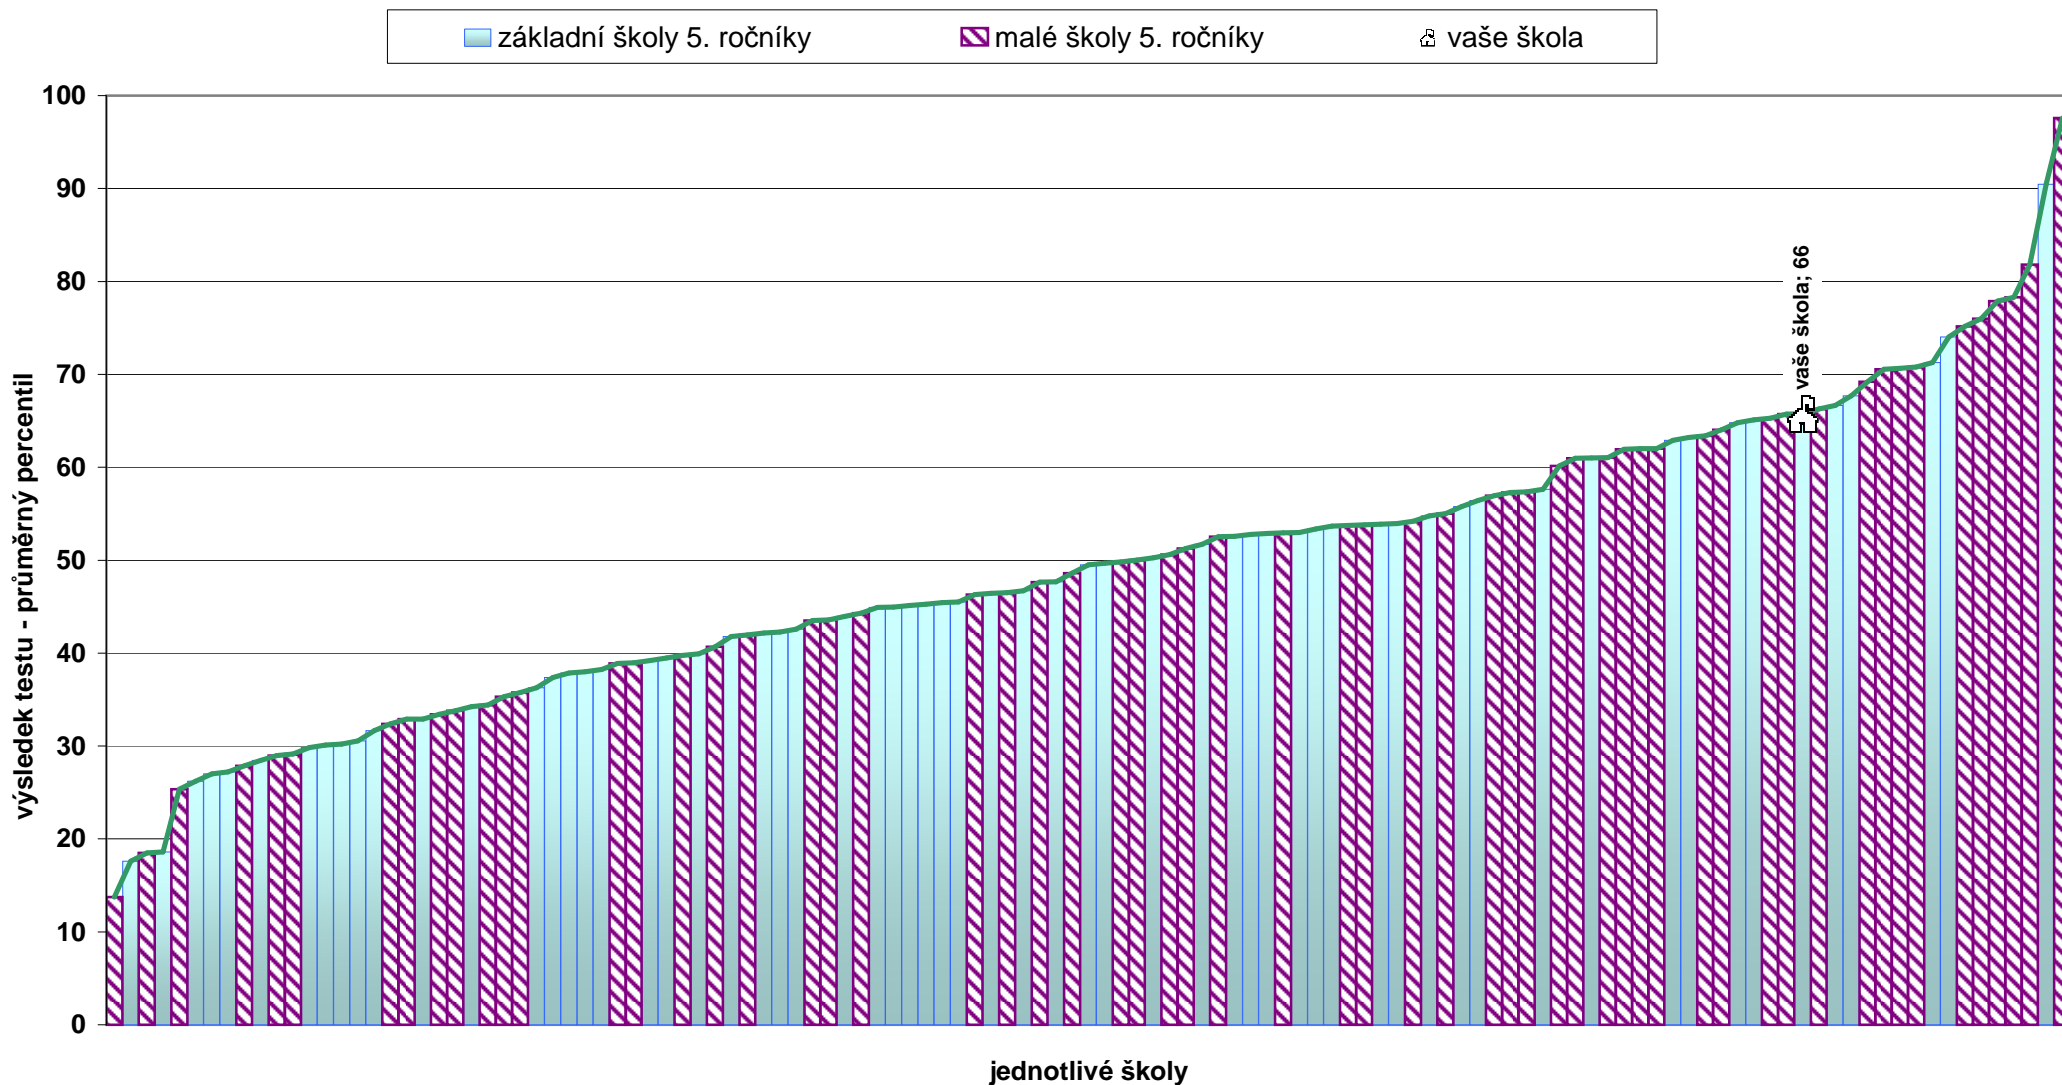

Průměrný celkový percentil po jednotlivých třídách - 5. ročníky

Poznámka: Graf znázorňuje průměrné celkové percentily všech tříd vaší školy.
Zároveň je zde pro porovnání vyznačen plnou čarou průměrný percentil všech žáků 5. ročníků ZŠ a přerušovanou čarou průměrný percentil všech žáků odpovídajícího ročníku víceletých

Relativní postavení školy v testu čtenářských dovedností - souhrnné výsledky za školu (5. ročníky)

Poznámka: Graf vystihuje postavení vaší školy v rámci daného předmětu ve srovnání s ostatními školami, které se zúčastnily testování. Pořadí je dáno průměrným celkovým percentilem škol. Školy s méně než 10 zúčastněnými žáky jsou označeny jako malé školy.