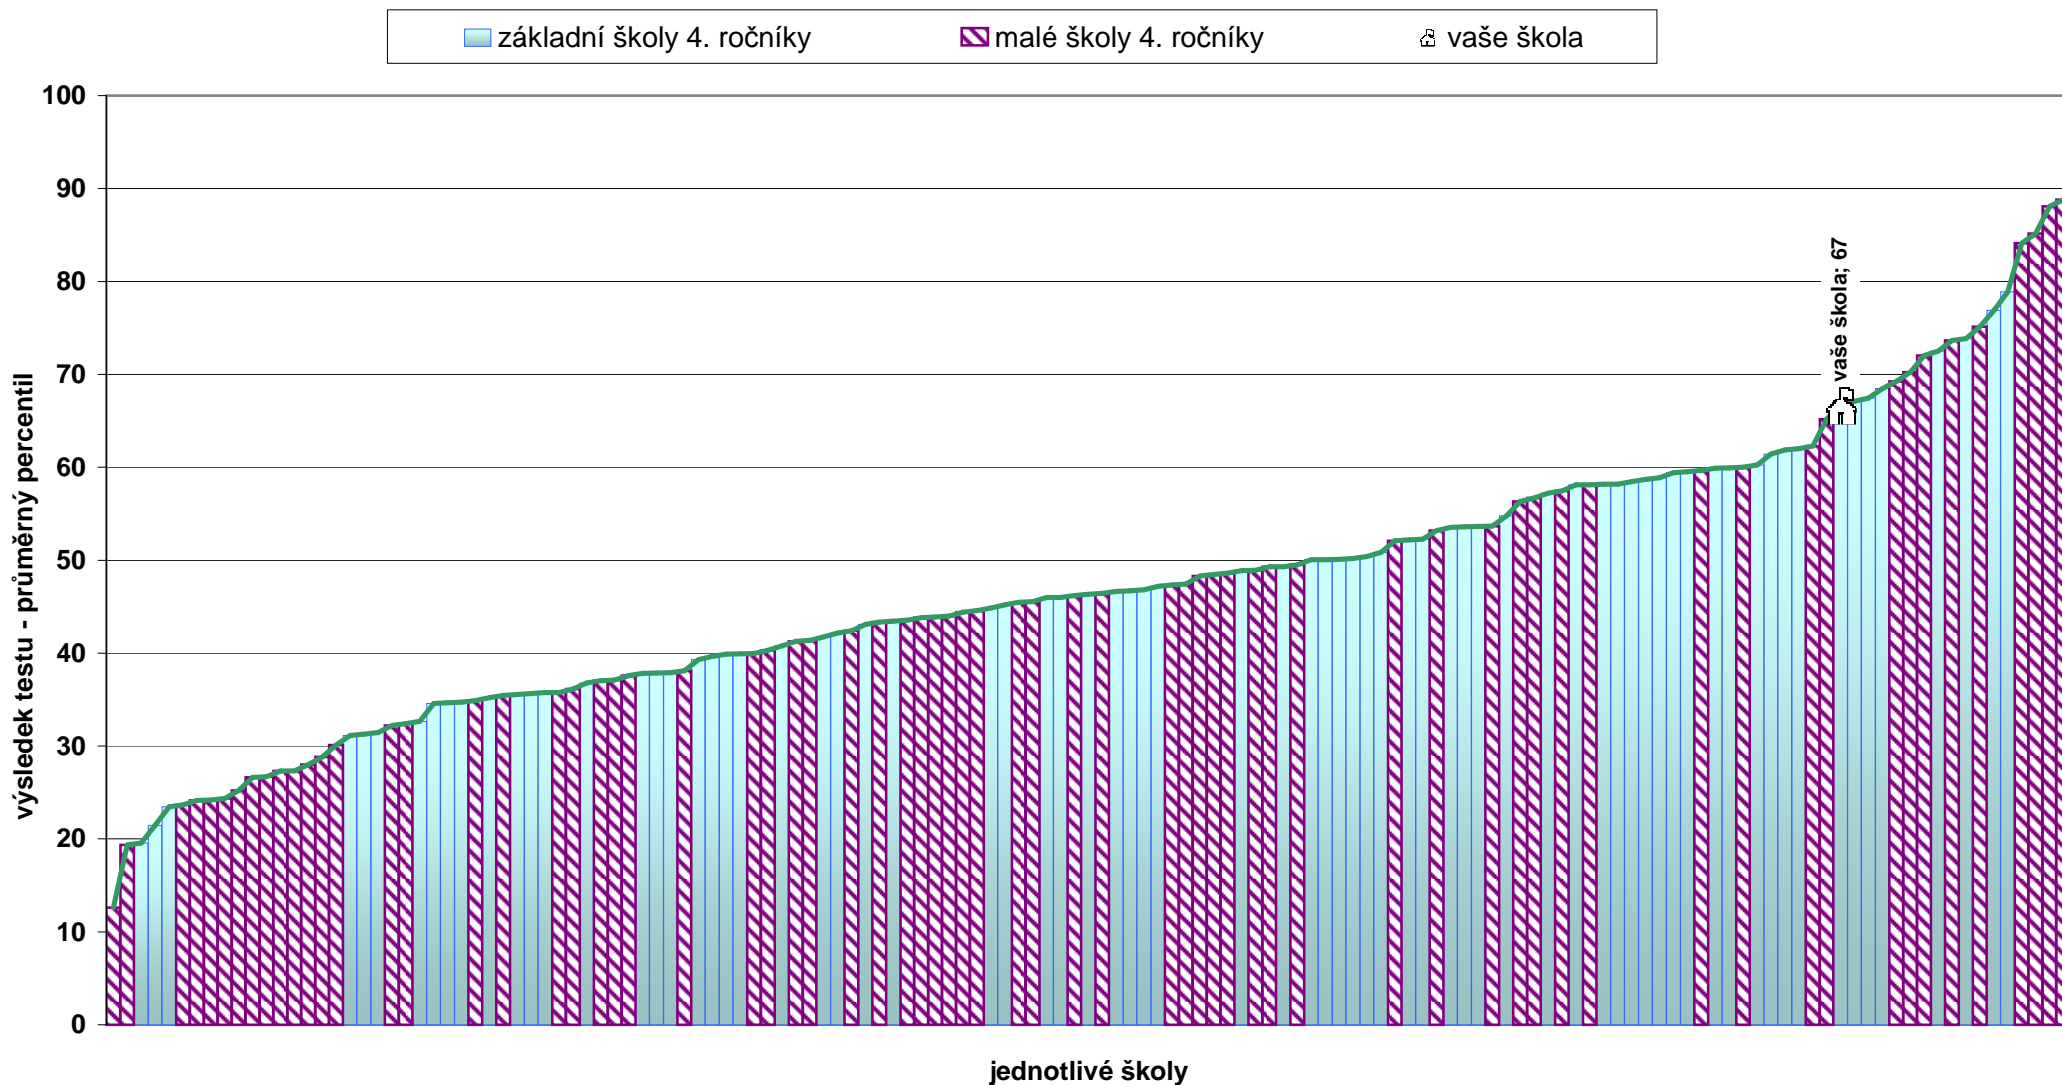

## Průměrný celkový percentil po jednotlivých třídách - 4. ročníky

Poznámka: Graf znázorňuje průměrné celkové percentily všech tříd vaší školy.  
Zároveň je zde pro porovnání vyznačen plnou čarou průměrný percentil všech žáků 4. ročníků ZŠ.

## Relativní postavení školy v testu čtenářských dovedností - souhrnné výsledky za školu (4. ročníky)

Poznámka: Graf vystihuje postavení vaší školy v rámci daného předmětu ve srovnání s ostatními školami, které se zúčastnily testování. Pořadí je dáno průměrným celkovým percentilem škol. Školy s méně než 10 zúčastněnými žáky jsou označeny jako malé školy.