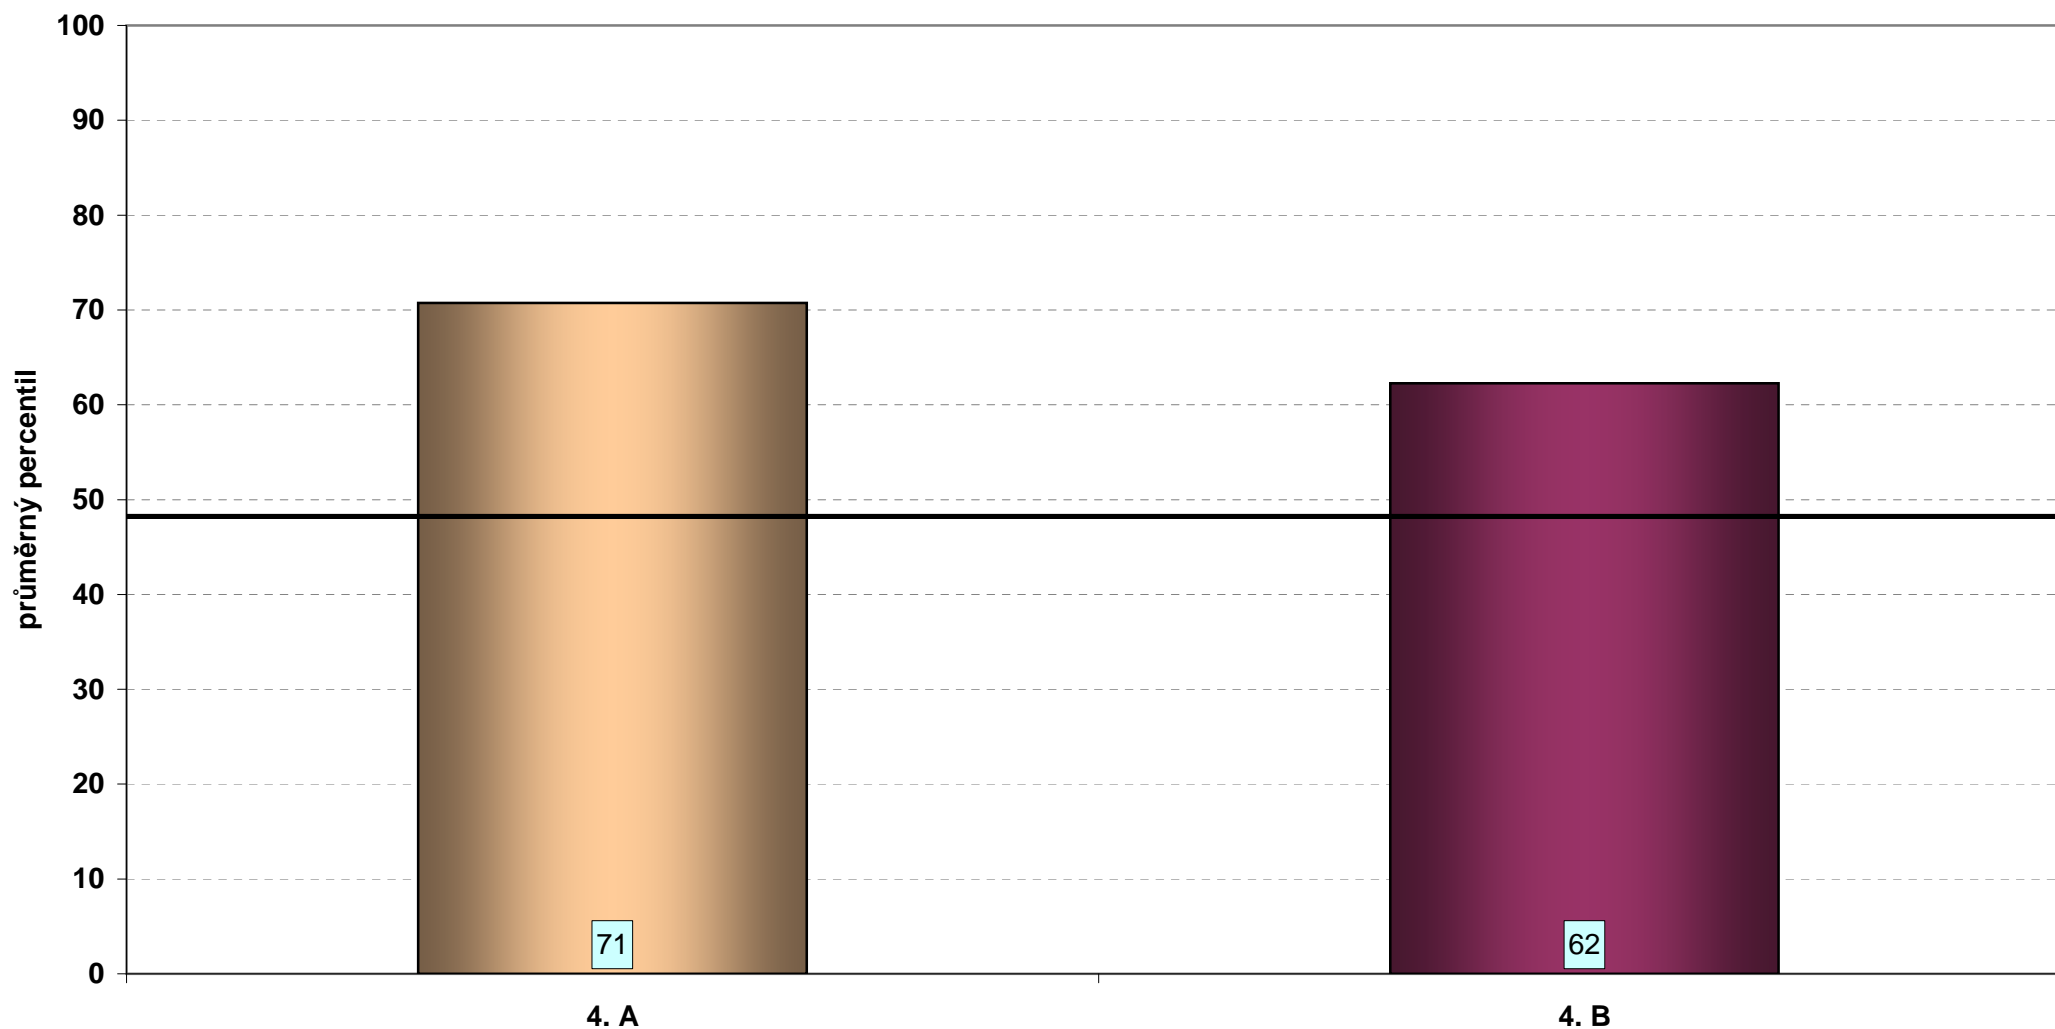

## Průměrný celkový percentil po jednotlivých třídách - 4. ročníky

Poznámka: Graf znázorňuje průměrné celkové percentily všech tříd vaší školy.  
Zároveň je zde pro porovnání vyznačen plnou čarou průměrný percentil všech žáků 4. ročníků ZŠ.

## Relativní postavení školy v testu čtenářských dovedností - souhrnné výsledky za školu (4. ročníky)

Poznámka: Graf vystihuje postavení vaší školy v rámci daného předmětu ve srovnání s ostatními školami, které se zúčastnily testování. Pořadí je dáno průměrným celkovým percentilem škol. Školy s méně než 10 zúčastněnými žáky jsou označeny jako malé školy.